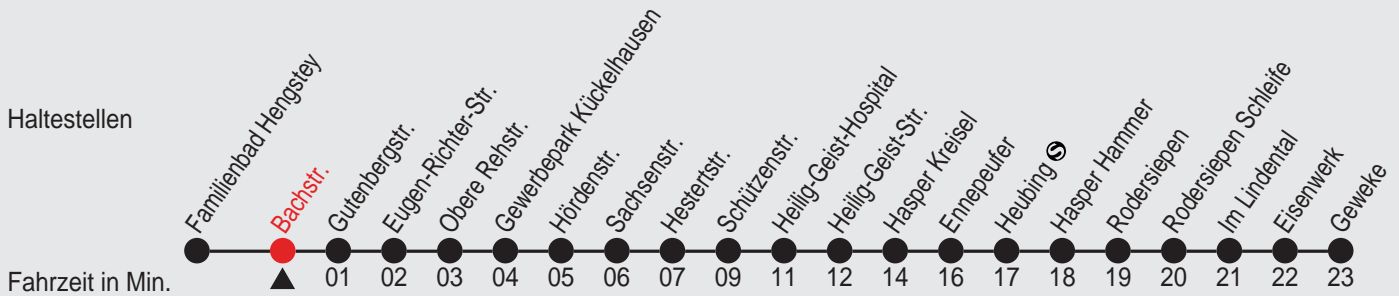

# Fahrplan

Gültig ab 15.06.2008

Alle Angaben ohne Gewähr

2158/2 Bachstr. 50528P.s08 R

## 528

Richtung: Familienbad Hengstey

Haltestellen

Uhr	montags - freitags
4	59
5	29 59
6	29 59
7	29 59
8	29 59
9	29 59
10	29 59
11	29 59
12	29 59
13	29 59
14	29 59
15	29 59
16	29 59
17	29 59
18	29 59
19	29
20	29 59 <sup>A</sup>
21	
22	

# Fahrplan

Gültig ab 15.06.2008

Alle Angaben ohne Gewähr

2158/1 Bachstr. 50528P.s08 H

## 528

Richtung: Geweke

Uhr montags - freitags		Uhr samstags		Uhr sonn- und feiertags	
4	55	4		4	
5	25 55	5		5	
6	25 55	6	25 55	6	
7	25 55	7	25 55	7	
8	25 55	8	25 55	8	06
9	25 55	9	25 55	9	06 36
10	25 55	10	25 55	10	36
11	25 55	11	25 55	11	36
12	25 55	12	25 55	12	36
13	25 55	13	25 55	13	36
14	25 55	14	25 55	14	36
15	25 55	15	25 55	15	36
16	25 55	16	25 55	16	36
17	25 55	17	25	17	36
18	25 55	18	07 37	18	36
19	25 55	19	37	19	
20	54	20	32	20	
21		21		21	
22		22		22	