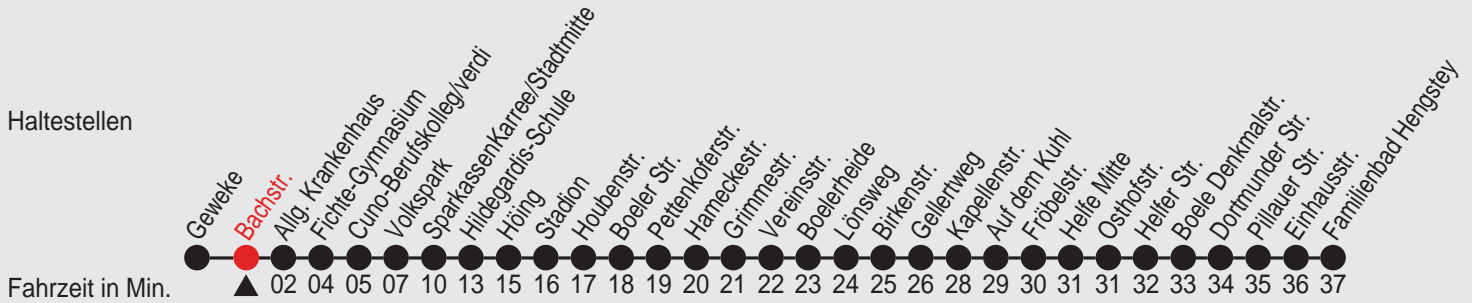

# Fahrplan

Gültig ab 15.06.2008

Alle Angaben ohne Gewähr

2158/2 Bachstr. 50528P.s08 R

## 528

Richtung: Familienbad Hengstey

Haltestellen

Uhr	montags - freitags
4	59
5	29 59
6	29 59
7	29 59
8	29 59
9	29 59
10	29 59
11	29 59
12	29 59
13	29 59
14	29 59
15	29 59
16	29 59
17	29 59
18	29 59
19	29
20	29 59 <sup>A</sup>
21	
22	

# Fahrplan

Gültig ab 15.06.2008

Alle Angaben ohne Gewähr

2158/1 Bachstr. 50528P.s08 H

## 528

Richtung: Geweke

Uhr montags - freitags		Uhr samstags		Uhr sonn- und feiertags	
4	55	4		4	
5	25 55	5		5	
6	25 55	6	25 55	6	
7	25 55	7	25 55	7	
8	25 55	8	25 55	8	06
9	25 55	9	25 55	9	06 36
10	25 55	10	25 55	10	36
11	25 55	11	25 55	11	36
12	25 55	12	25 55	12	36
13	25 55	13	25 55	13	36
14	25 55	14	25 55	14	36
15	25 55	15	25 55	15	36
16	25 55	16	25 55	16	36
17	25 55	17	25	17	36
18	25 55	18	07 37	18	36
19	25 55	19	37	19	
20	54	20	32	20	
21		21		21	
22		22		22	