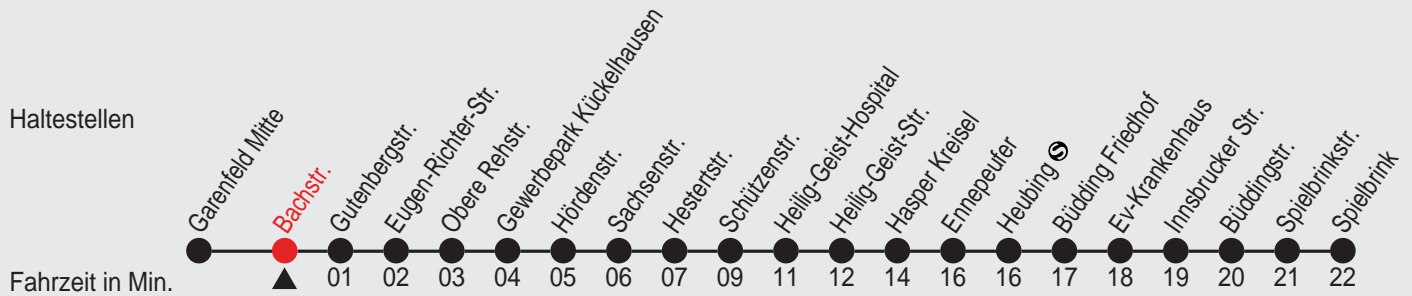

Fahrplan

Gültig ab 15.06.2008

Alle Angaben ohne Gewähr

2158/2 Bachstr. 50525P.s08 H

525

Richtung: Garenfeld Mitte

Haltestellen

Uhr	montags - freitags
5	09 ^A 39
6	09 ^A 39
7	09 39
8	09 39
9	09 39
10	09 39
11	09 39
12	09 39
13	09 39
14	09 39
15	09 39
16	09 39
17	09 39
18	09 39
19	09 39 ^A
20	09
21	09 ^A
22	

A=bis SparkassenKarree/Stadtmitte

Fahrplan

Gültig ab 15.06.2008

Alle Angaben ohne Gewähr

2158/1 Bachstr. 50525P.s08 R

525

Richtung: Spielbrink

Haltestellen

Fahrzeit in Min.

Uhr montags - freitags		Uhr samstags		Uhr sonn- und feiertags	
4	45	4	35	4	
5	35	5	35	5	
6	35	6	35	6	
7	05 35	7	05 35	7	
8	05 35	8	05 35	8	15
9	05 35	9	05 35	9	15
10	05 35	10	05 35	10	15
11	05 35	11	05 35	11	15
12	05 35	12	05 35	12	15
13	05 35	13	05 35	13	15
14	05 35	14	05 35	14	15
15	05 35	15	05 35	15	15
16	05 35	16	05 35	16	15
17	05 35	17	05	17	15
18	05 35	18	06	18	15
19	05 35	19	06	19	15
20	24	20	06	20	
21		21		21	
22		22		22	