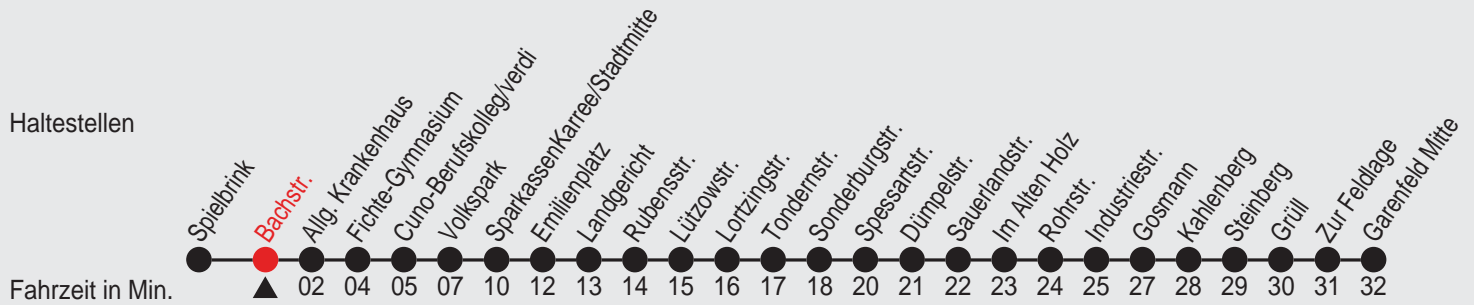

Fahrplan

Gültig ab 15.06.2008

Alle Angaben ohne Gewähr

2158/2 Bachstr. 50525P.s08 H

525

Richtung: Garenfeld Mitte

Haltestellen

Uhr	montags - freitags
5	09 ^A 39
6	09 ^A 39
7	09 39
8	09 39
9	09 39
10	09 39
11	09 39
12	09 39
13	09 39
14	09 39
15	09 39
16	09 39
17	09 39
18	09 39
19	09 39 ^A
20	09
21	09 ^A
22	

Uhr	samstags
5	39
6	39
7	39
8	09 39
9	09 39
10	09 39
11	09 39
12	09 39
13	09 39
14	09 39
15	09 39
16	09 39
17	09 59
18	59
19	59
20	59 ^A
21	
22	

Uhr	sonn- und feiertags
5	
6	
7	
8	
9	10
10	10
11	10
12	10
13	10
14	10
15	10
16	10
17	10
18	10
19	10 ^A
20	
21	
22	

A=bis SparkassenKarree/Stadtmitte

Fahrplan

Gültig ab 15.06.2008

Alle Angaben ohne Gewähr

2158/1 Bachstr. 50525P.s08 R

525

Richtung: Spielbrink

Haltestellen

Fahrzeit in Min.

Uhr montags - freitags		Uhr samstags		Uhr sonn- und feiertags	
4	45	4	35	4	
5	35	5	35	5	
6	35	6	35	6	
7	05 35	7	05 35	7	
8	05 35	8	05 35	8	15
9	05 35	9	05 35	9	15
10	05 35	10	05 35	10	15
11	05 35	11	05 35	11	15
12	05 35	12	05 35	12	15
13	05 35	13	05 35	13	15
14	05 35	14	05 35	14	15
15	05 35	15	05 35	15	15
16	05 35	16	05 35	16	15
17	05 35	17	05	17	15
18	05 35	18	06	18	15
19	05 35	19	06	19	15
20	24	20	06	20	
21		21		21	
22		22		22	